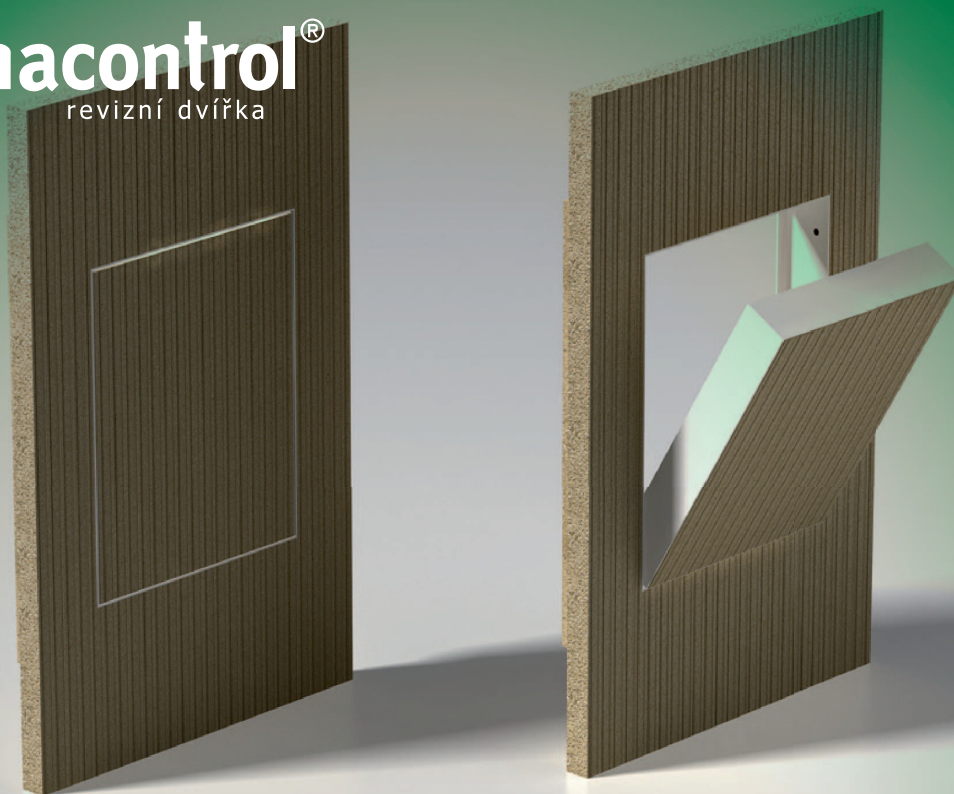

grenacontrol[®]
revizní dvířka

Grenacontrol

Revizní dvířka

Přístupová dvířka do krbové obestavby

- Pro snadnou kontrolu vnitřního prostoru
- Pro přístup během technických prohlídek
- Pro snadnou výměnu poškozených součástí
- Pro snadné čištění vnitřního prostoru

- Rozměry 500 x 400 mm / 400 x 300 mm / 444 x 220 mm
- „Neviditelný“ systém otevírání
- 1 mm spára mezi dvířky a rámem
- Shodná povrchová úprava s celou obestavbou
- Jednoduchá a rychlá montáž
- Odzkoušeno při vysokých provozních teplotách